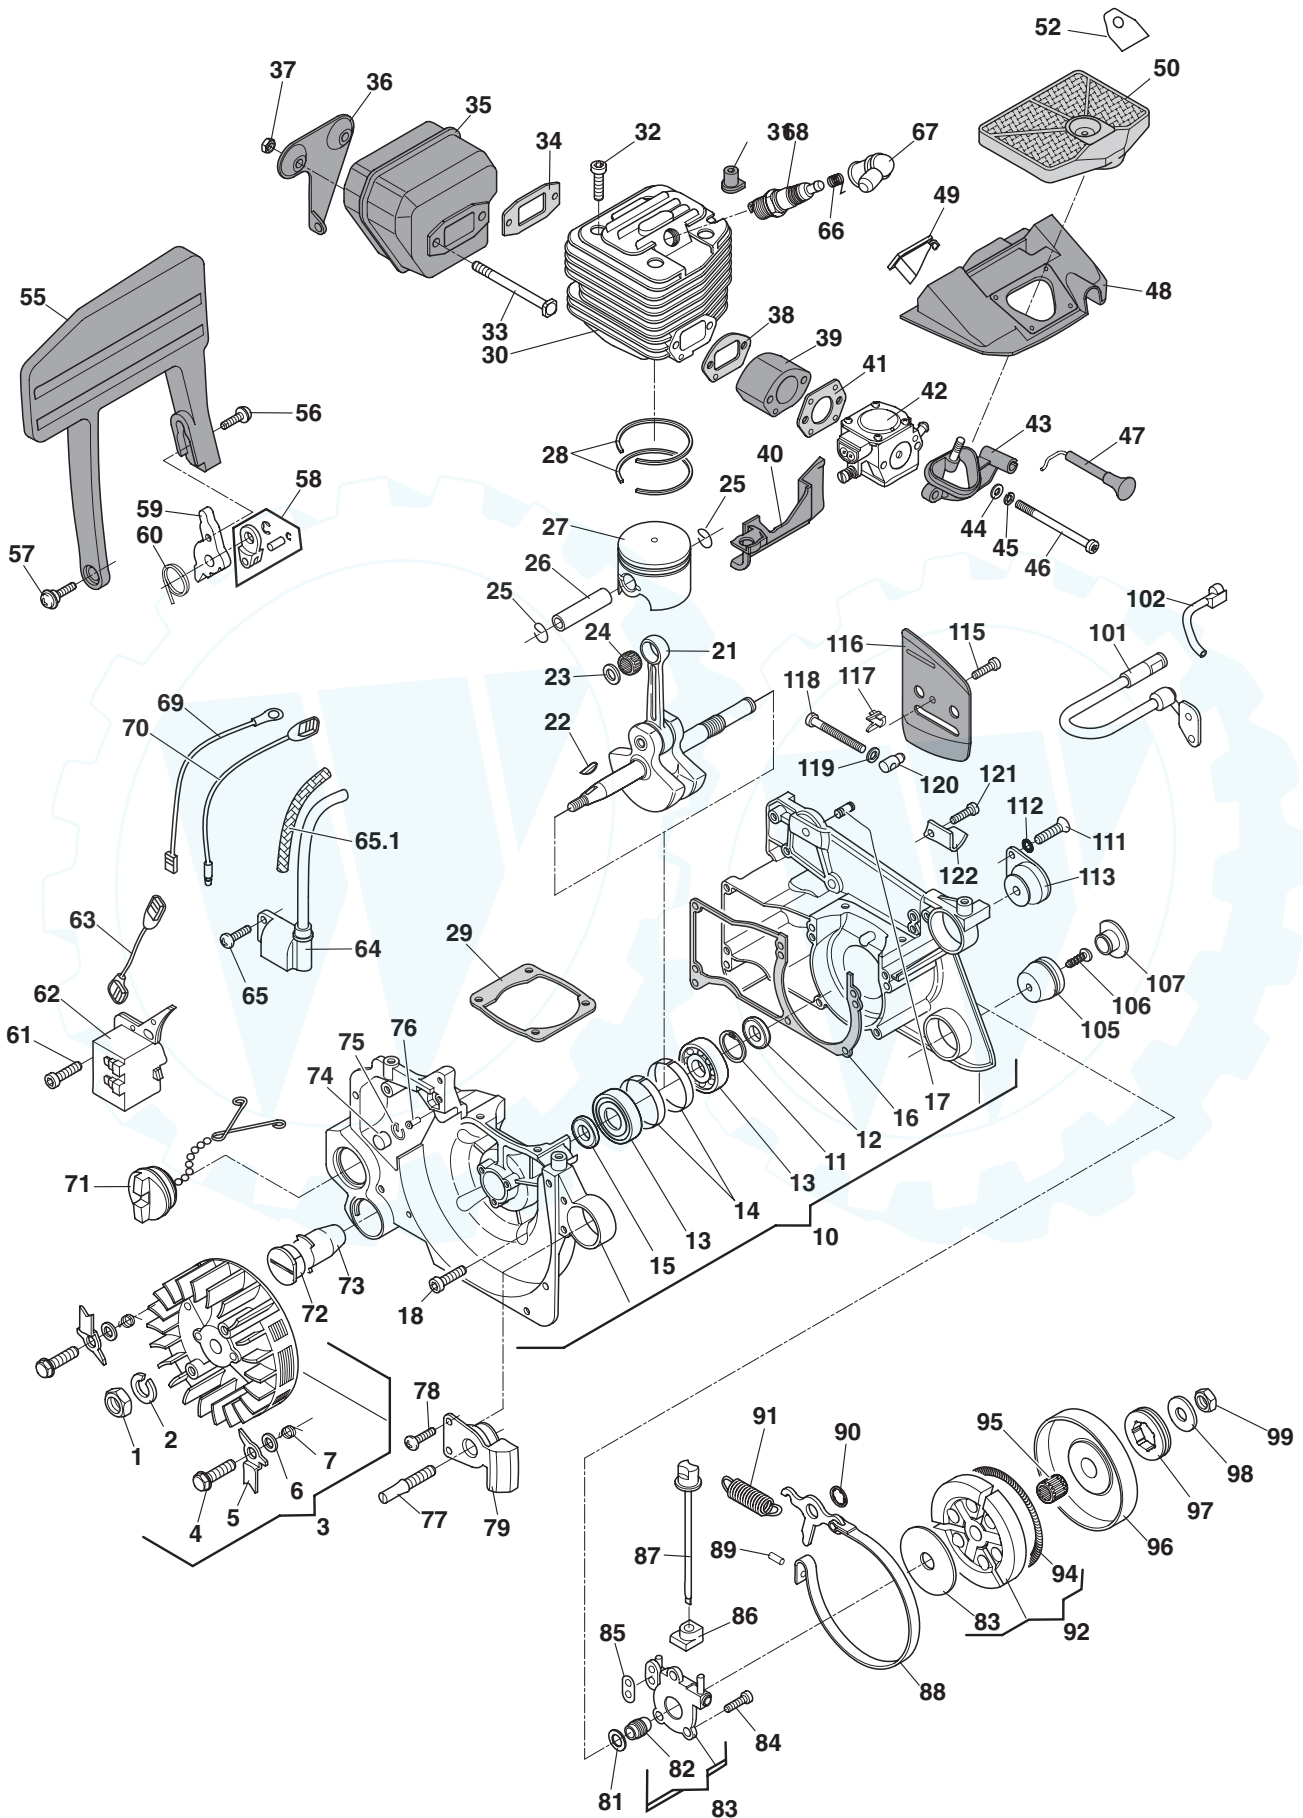

P

680

2008

301.0

1 / 4

POS.	CODE	Q.TY	DESCRIZIONE	DESCRIPTION	DESCRIPTION	BESCHREIBUNG	REMARKS
1	6995020	1	DADO	NUT	ECROU	MUTTER	
2	6995014	1	RONDELLA	WASHER	RONDELLE	UNTERLEGSCHIEBE	
3	6995056	1	ASS. VOLANO C/MASSE	FLYWHEEL ASS.Y	ENS. VOLANT	SET SCHWUNGRAD	
4	6995075	2	VITE	SCREW	VIS	SCHRAUBE	
5	6995130	2	AGGANCIAMENTO AVVIAMENTO	STARTER HOOK	FIXATION DÉMARREUR	SPERRE STARTER	
6	6995132	2	RONDELLA	WASHER	RONDELLE	UNTERLEGSCHIEBE	
7	6995098	2	MOLLA AGGANCIAMENTO	SPRING	RESSORT	FEDER SPERRUNG	
10	6995151	1	ASS.CARTER MOTORE	CRANKCASE ASS.Y	ENS. CARTER MOTEUR	PAAR MOTORABDECKUNG	13" 325" .058" (1.5 mm)
11	6995017	1	ANELLO ELASTICO	ELASTIC RING	ANNEAU ÉLASTIQUE	ELASTISCHER RING	16" 325" .058" (1.5 mm)
12	6995165	1	ANELLO DI TENUTA	SEAL RING	ANNEAU DE TENUE	DICHTRING	18" 325" .058" (1.5 mm)
13	6995166	2	CUSCINETTO	BEARING	ROUL. À BILLES	KUGELLAGER	20" 325" .058" (1.5 mm)
14	6995029	2	RONDELLA	WASHER	RONDELLE	UNTERLEGSCHIEBE	13" 325" .058" (1.5 mm)
15	6995084	1	ANELLO DI TENUTA	SEAL RING	ANNEAU DE TENUE	DICHTRING	16" 325" .058" (1.3 mm) - 66E
16	6995139	1	GUARNIZIONE CARTER	CRANKCASE GASKET	GARNITURE CARTER	GEHÄUSEDICHTUNG	18" 325" .058" (1.3 mm) - 72E
17	6995028	2	PERNO	PIN	TOURILLON	STIFT	20" 325" .058" (1.5 mm) - 78E
18	6995070	6	VITE	SCREW	VIS	SCHRAUBE	
21	6995042	1	ASS. ALBERO MOTORE	CRANKSHAFT	ARBRE MOTEUR	SET MOTORWELLE	
22	6995018	1	LINGUETTA VOLANO	FLYWHEEL KEY	LANGUETTE VOLANT	LASCHE SCHWUNGRAD	
23	6995041	2	RONDELLA	WASHER	RONDELLE	UNTERLEGSCHIEBE	
24	6995021	1	CUSCINETTO	BEARING	ROUL. À BILLES	KUGELLAGER	
25	6995093	2	FERMO SPINOTTO	WASHER, PISTON PIN	CIRCLIP POINTEAU	ANSCHLAG ZAPFEN	
26	6995129	1	SPINOTTO PISTONE	PISTON PIN	POINTEAU PISTON	KOLBENBOLZEN	
27	6995054	1	PISTONE	PISTON	PISTON	KOLBEN	
28	6995055	2	FASCIA ELASTICA	PISTON RING	COLLIER ÉLASTIQUE	KOLBENRING	
29	6995027	1	GUARNIZIONE CILINDRO	CYLINDER GASKET	JOINT CYLINDRE	ZYLINDERDICHTUNG	
30	6995136	1	CILINDRO	CYLINDER	CYLINDRE	ZYLINDER	
31	6995100	1	GOMMINO	GROMMET	CAOUTCHOUC	GUMMI	
32	6995070	4	VITE	SCREW	VIS	SCHRAUBE	
33	6995103	2	VITE	SCREW	VIS	SCHRAUBE	
34	6995102	1	GUARNIZIONE SILENZIA-TORE	GASKET	JOINT SILENCIEUX	DICHTUNG SCHALLDÄMPFER	
35	6995025	1	SILENZIATORE	MUFFLER	SILENCIEUX	SCHALLDÄMPFER	
36	6995101	1	DEFLETORE	DEFLECTOR	DEFLECTEUR	ABWEISER	
37	6995064	2	DADO	NUT	ECROU	MUTTER	
38	6995137	1	GUARNIZ.COLLETT-CILINDRO	INTAKE MANIF-GASKET	JOINT COLLECT.-CYL.	DICHT. KOLLEKT.-ZYL.	
39	6995053	1	COLLETORE ASPIRAZIONE	INTAKE MANIFOLD	COLLECTEUR ASPIRATEUR	KOLLEKTOR ANSAUGUNG	
40	6995112	1	CONVOGLIATORE ARIA CILINDRO	AIR CONVEYOR	CONVOYEUR AIR	LUFTSAMMELLEITUNG	
41	6995138	1	GUARNIZ.COLLETORE-CARBURATORE	INTAKE-CARB GASKET	JOINT COLLECT.-CARB.	DICHT. KOLLEKTOR-VERG.	
42	6995149	1	CARBURATORE	CARBURETTOR	CARBURATEUR	VERGASER	
43	6995126	1	COLLETORE ARIA	AIR MANIFOLD	COLLECTEUR AIR	LUFTKOLLEKTOR	
44	23657003/0	2	RONDELLA	WASHER	RONDELLE	UNTERLEGSCHIEBE	
45	6995003	2	RONDELLA	WASHER	RONDELLE	UNTERLEGSCHIEBE	
46	6995001	2	VITE	SCREW	VIS	SCHRAUBE	
47	6995051	1	LEVA ARIA	CHOKE LEVER	LEVIER AIR	CHOKERHEBEL	
48	6995150	1	SUPPORTO FILTRO ARIA	AIR FILTER HOLDER	SUPPORT FILTRE À HUILE	HALTER LUFTFILTER	
49	6995026	1	ASS. TAPPO	CAP ASS'Y	BOUCHON	SET DECKEL