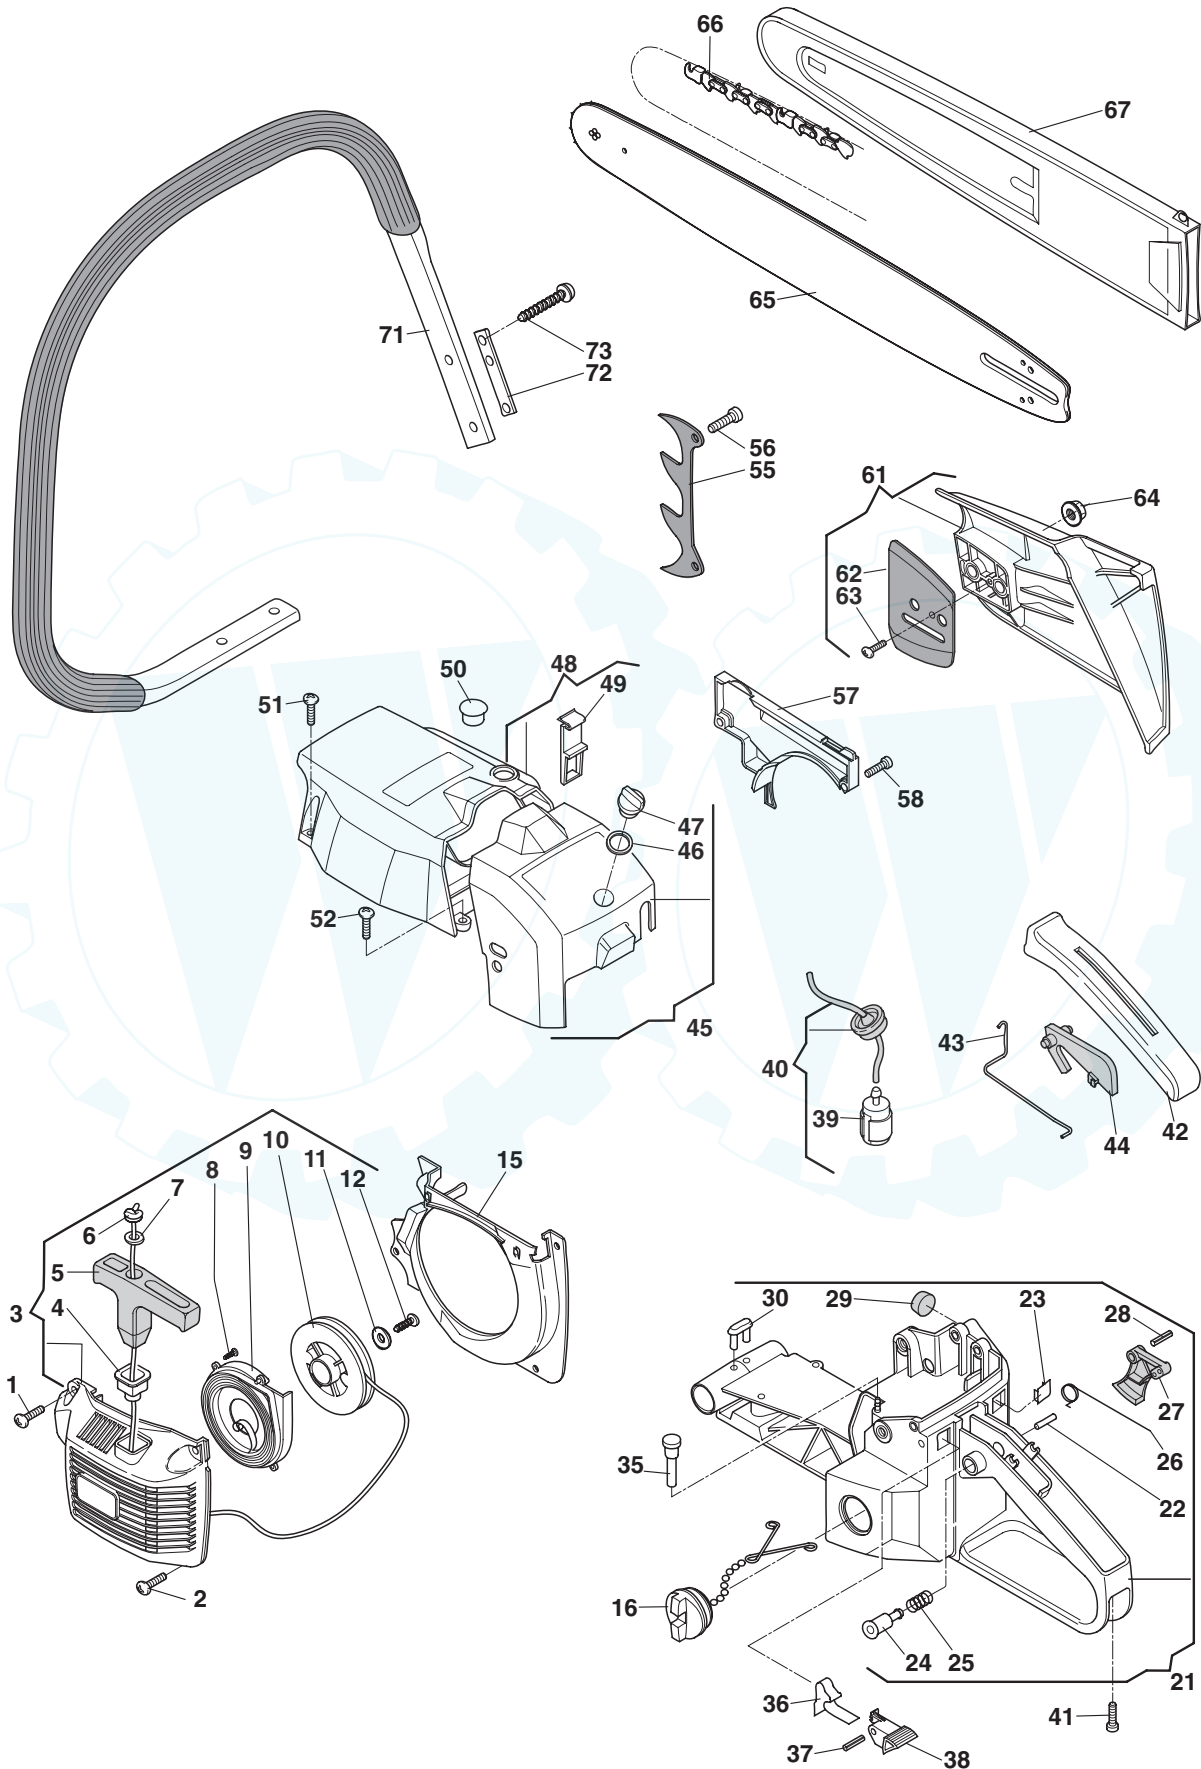

P
680

2008
302.0
1 / 3

POS.	CODE	Q.TY	DESCRIZIONE	DESCRIPTION	DESCRIPTION	BESCHREIBUNG	REMARKS
1	6995142	1	VITE	SCREW	VIS	SCHRAUBE	
2	6995050	3	VITE	SCREW	VIS	SCHRAUBE	
3	6995157	1	ASS. AVVIATORE GIALLO	STARTER ASSY YELLOW	DÉMARREUR JAUNE	SET STARTER GELB	
-	6995162	1	ASS. AVVIATORE ROSSO	STARTER ASSY RED	DÉMARREUR ROUGE	SET STARTER ROT	
4	6995049	1	GOMMINO PASSACAVO	GROMMET	CAOUTCHOUC PASSE-CÂBLE	LIPPKLAMPE	
5	6995125	1	IMPUGNATURA AVVIAMENTO	STARTER HANDLE	POIGNÉE DÉMARRAGE	GRIFF STARTER	
6	6995124	1	FUNE AVVIAMENTO	STARTER CORD	CÂBLE DÉMARRAGE	SEIL STARTER	
7	6995076	1	RONDELLA	WASHER	RONDELLE	UNTERLEGSCHIEBE	
8	6995061	2	VITE	SCREW	VIS	SCHRAUBE	16" 325" .058" (1.5 mm)
9	6995123	1	MOLLA AVVIAMENTO	STARTER SPRING	RESSORT DÉMARRAGE	FEDER STARTER	18" 325" .058" (1.5 mm)
10	6995099	1	PULEGGIA AVVIAMENTO	STARTER PULLEY	POULIE DÉMARRAGE	RIEMENSCHIEBE STARTER	20" 325" .058" (1.5 mm)
11	6995080	1	RONDELLA	WASHER	RONDELLE	UNTERLEGSCHIEBE	13" 325" .058" (1.5 mm) - 56E
12	6995023	1	VITE	SCREW	VIS	SCHRAUBE	16" 325" .058" (1.3 mm) - 66E
15	6995131	1	CONVOGLIATORE ARIA	AIR CONVEYOR	CONVOYEUR AIR	LUFTSAMMELLEITUNG	18" 325" .058" (1.3 mm) - 72E
16	6995091	1	ASS. TAPPO MISCELA	FUEL CAP ASSY	BOUHCON MÉLANGE	SET DECKEL TREIBSTOFF	20" 325" .058" (1.5 mm) - 78E
21	6995153	1	ASS. IMPUGNATURA	HANDLE ASSY	ENS. POIGNÉE	SATZ GELBER	
22	6995082	1	FERMO	RETAINER	BUTÉE	SPERRUNG	
23	6995089	1	PIASTRINA	PLATE	PLAQUE	PLATTE	
24	6995073	1	POMELLO	KNOB	BOUTON	KNAUF	
25	6995072	1	MOLLA	SPRING	RESSORT	FEDER	
26	6995114	1	MOLLA LEVA ACCELERATORE	SPRING	RESSORT	FEDER GASHEBEL	
27	6995134	1	LEVA ACCELERATORE	THROTTLE LEVER	LEVIER ACCÉLÉRATEUR	GASHEBEL	
28	6995016	1	SPINA	PIN	CHEVILLE	STIFT	
29	6995034	1	AMMORTIZZATORE	SHOCK ABSORBER	AMORTISSEUR	STOSSDÄMPFER	
30	6995063	1	AMMORTIZZATORE	SHOCK ABSORBER	AMORTISSEUR	STOSSDÄMPFER	
35	6995092	1	ASS. VALVOLA SFIATO	BREATHER VALVE ASS.Y	VANNE ÉVENT	SET LÜFTUNGSVENTIL	
36	6995115	1	MOLLA	SPRING	RESSORT	FEDER	
37	6995035	1	SPINA ELASTICA	ELASTIC PIN	CHEVILLE	STIFT	
38	6995090	1	INTERRUTTORE	SWITCH	INTERRUPTEUR	SCHALTER	
39	6995069	1	ASS. PESCANTE MISCELA	INTAKE FILTER ASSY	PLONGEUR MÉLANGE	TREIFSTOFFLEITUNG	
40	6995116	1	TUBO PESCANTE MIX	FUEL LINE	TUYAU PLONGEUR MÉLANGE	TREIBSTOFF-ZUFUHRLEITUNG	
41	6995113	1	VITE	SCREW	VIS	SCHRAUBE	
42	6995154	1	COPERCHIO IMPUGNATURA	HANDLE COVER	COUVERCLE POIGNÉE	DECKEL GRIFF	
43	6995052	1	LEVA ACCELERATORE	THROTTLE LEVER	LEVIER ACCÉLÉRATEUR	GASHEBEL	
44	6995135	1	LEVA DI SICUREZZA	SAFETY LEVER	LEVIER DE SÉCURITÉ	SICHERHEITSHABEL	
45	6995158	1	COPRIFILTRO GIALLO	FILTER COVER YELLOW	COUVRE-FILTRE JAUNE	FILTERABD. GELB	
45	6995163	1	COPRIFILTRO ROSSO	FILTER COVER RED	COUVRE-FILTRE ROUGE	FILTERABD. ROT	
46	6995133	1	GUARNIZIONE	GASKET	GARNITURE	DICHTUNG	
47	6995127	1	POMELLO	KNOB	BOUTON	KNAUF	
48	6995152	1	ASS. COPRICILINDRO GIALLO	CYLINDER COVER YELLOW	COUVRE-CYLINDRE JAUNE	ZYLINDERABD. GELB	
-	6995159	1	ASS. COPRICILINDRO ROSSO	CYLINDER COVER RED	COUVRE-CYLINDRE ROUGE	ZYLINDERABD. ROT	
49	6995110	1	REGOLATORE RISCALDAMENTO	HEATER REGULATOR	RÉGULATEUR CHAUFFAGE	HEIZUNGSREGLER	
50	6995111	1	GOMMINO	GROMMET	CAOUTCHOUC	GUMMI	
51	6995012	1	VITE	SCREW	VIS	SCHRAUBE